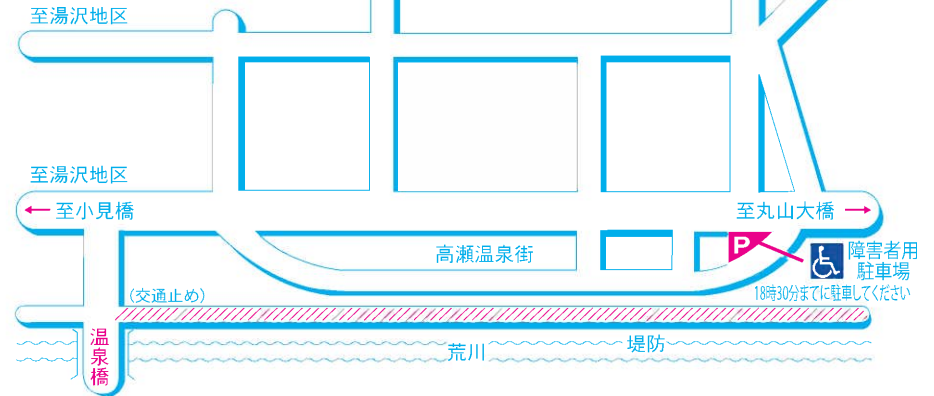

高瀬温泉

ケアハウス前

上関本村内

「道の駅」関川

GOAL ゆ～む前

■主催：えちごせきかわ大したもん蛇まつり実行委員会・関川村観光協会

■後援：関川村・新潟日報社・関川村温泉旅館組合

（お問い合わせ先）関川村観光協会事務局 ☎(0254)64-1478

（関川村地域政策課内）

えちごせきかわ温泉郷 高瀬・鷹の巣・雲母・湯沢・桂の関

当日の交通規制のごあんない

午後4時から交通止め

- *お願い 花火打上げ場所の付近一帯(下川口のトンボ池周辺)は、立入禁止区域になりますので係員の指示に従ってください。その他諸車の交通規制があります。
- *道路上・丸山大橋・温泉橋・川口橋上での見物は禁止します(転落・交通事故防止のため)。
- *楽しいまつりになるよう、交通規制にご協力をお願いします。また、路上駐車(とくに温泉街と温泉橋)は絶対にしないようお願いいたします。
- *お帰りの際は、温泉橋が通行できなくなりますので、丸山大橋又は、小見橋方面におまわり下さい。